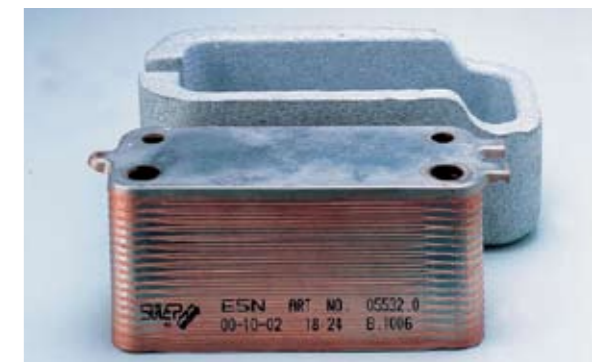

Особенности модели

- высокий комфорт на приготовление горячей воды – до 12 л/мин
- модели с присоединением к дымоходу (MFK) / с закрытой камерой сгорания (MFA)
- двухфункциональный вариант (ZWC - отопление и горячая вода)
- электронная регулировка температуры воды на выходе из котла
- система управления котлом Bosch Heatronic
- мощный вторичный теплообменник ГВС – 45 кВт
- возможность организации рециркуляции ГВС
- возможность подключения комнатных и погодозависимых терморегуляторов
- возможность каскадирования котлов
- горизонтальная монтажная планка (поставляется отдельно)